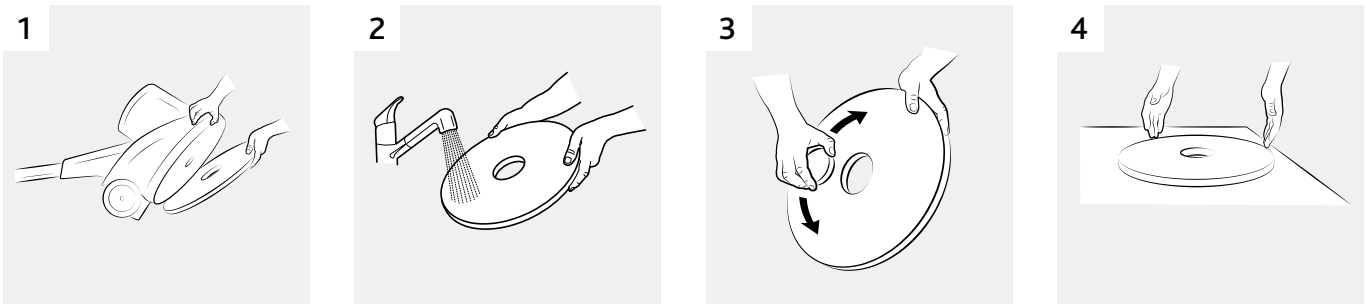

Рекомендации по уходу за супер-кругами Vileda Professional

Руководство по выбору кругов Vileda Professional

	Стандартная скорость 150–275 об/мин			Высокая скорость 275–1000 об/мин
	Удаление защитного слоя (стриппинг)	Влажная чистка	Полировка	Полировка
Полы на основе поливинилхлорида	● ●	●	○	○
Полы с линолеумным покрытием	●	●	○	○
Резиновые полы	●	●	○	○
Полы с покрытием из полиолефина	●	●		○
Противоскользящие (безопасные) полы			○	
Мрамор, терраццо (бетонно-мозаичный пол)			○	○
Природный камень		● ●		
Паркетные полы с лаковым покрытием				○