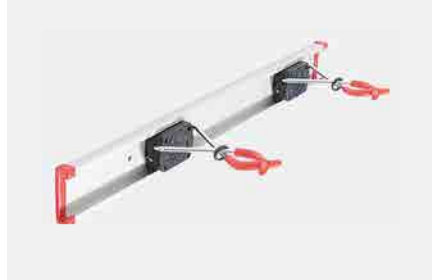

Держатель позволяет организовать компактное и эргономичное хранение инвентаря на стене.

- уникальная конструкция фиксаторов позволяет быстро снимать и закреплять инвентарь при помощи одной руки всего за одно движение;
- каждый фиксатор выдерживает инвентарь с диаметром ручки до 5 см и весом до 2 кг;
- возможно размещение до 6 шт. фиксаторов на одном держателе в зависимости от потребностей объекта;
- фиксаторы ручек можно использовать как с настенным держателем, так и без него (крепление непосредственно в стену).