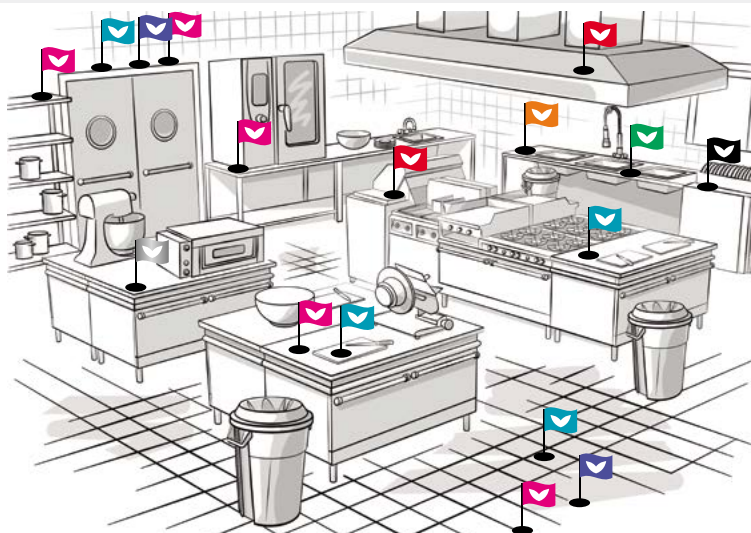

ПРОФЕССИОНАЛЬНАЯ УБОРКА КУХНИ

	ДЕЗИНФЕКЦИЯ		САЛФЕТКА BREAZY
	ПРОТИРКА ПОВЕРХНОСТЕЙ		САЛФЕТКА BREAZY
	ПОЛИРОВКА ПОВЕРХНОСТЕЙ		САЛФЕТКА BREAZY
	РУЧНАЯ МОЙКА ПОСУДЫ		ЩЕТКА ДИМ ПОСУДЫ