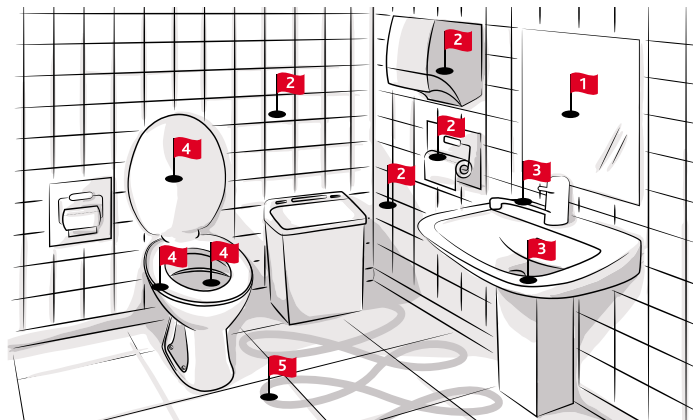

ПРОФЕССИОНАЛЬНАЯ УБОРКА САУЗЛА

1 Протирка зеркал *