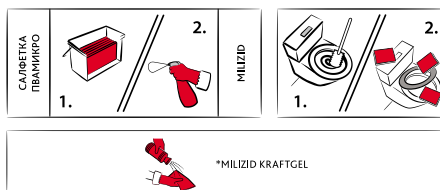

4 Мытьё унитаза*