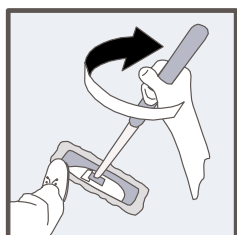

Применение системы Свеп Про в ТРЦ

Применение системы Свеп Про на фуд-корте

Уборка методом Свеп Про

Достать за петельку один mop из контейнера

Надеть на держатель

Выбрать высоту телескопической ручки

Помыть от 0 до 30 м² пола