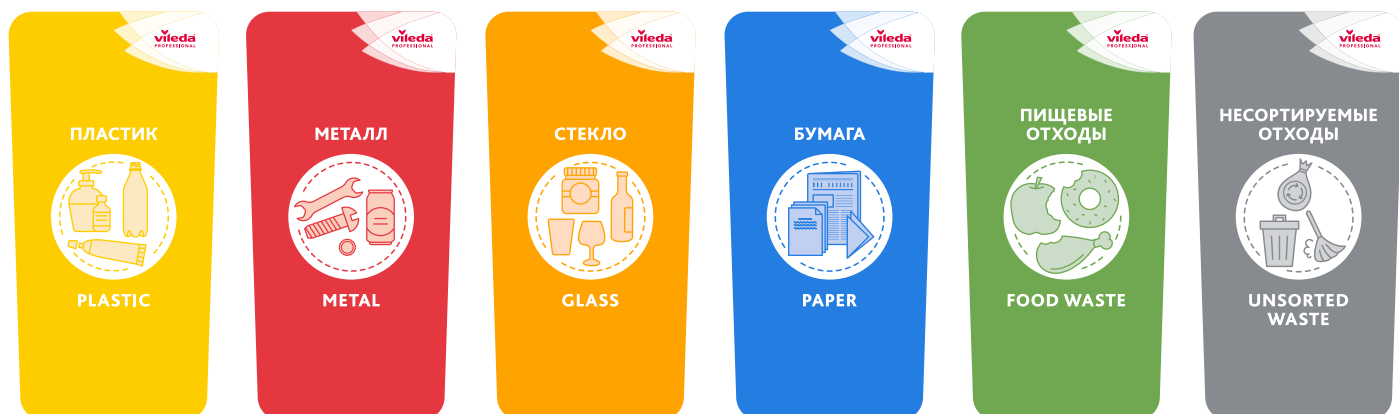

Наклейки для сортировки

К каждому контейнеру мы прилагаем наклейку для сортировки.

Для комплектации контейнера нужной наклейкой необходимо сообщить ее артикул через форму заказа маркетинговых материалов.