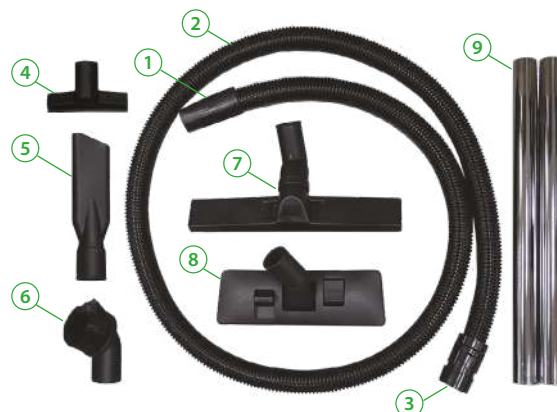

Базовая комплектация:

1. Длинный коннектор шланга
2. Шланг
3. Короткий коннектор шланга
4. Насадка для чистки мягкой мебели
5. Насадка щелевая
6. Щетка-насадка круглая
7. Насадка для влажной уборки пола
8. Насадка для сухой уборки пола
9. Трубка металлическая, 2 шт.