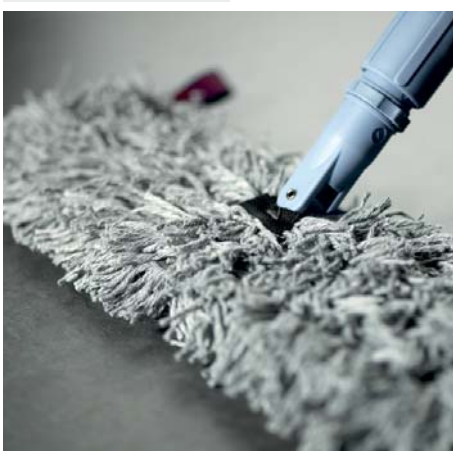

Уборка пола

СВЕП система – современная комплексная технология уборки методом предварительной подготовки насадок и салфеток

Свеп Дуо МикроТек

Двусторонняя длинноворсовая микроволоконная насадка для неровных полов, плитки

516294 Насадка Свеп Дуо МикроТек, 50 см, 1 шт/упак.

Свеп Дуо МикроПлюс

Двусторонняя коротковорсовая микроволоконная насадка для наливных и гладких полов

Насадка Свеп Дуо МикроПлюс: 143849 – 35 см, 143851 – 50 см, 1 шт/упак.

Свеп Сингл МикроТек

Односторонняя длинноворсовая микроволоконная насадка для неровных полов, плитки

Насадка Свеп Сингл МикроТек: 508420 – 50 см, 525134 – 75 см, 1 шт/упак.

Свеп Сингл МикроПлюс

Односторонняя коротковорсовая микроволоконная насадка для наливных и гладких полов

Насадка Свеп Сингл МикроПлюс: 143869 – 35 см, 143870 – 50 см, 1 шт/упак.

Свеп Сингл Экстра

Односторонняя длинноворсовая микроволоконная насадка со сверхвысокой впитываемостью для сильнозагрязненных полов

508428 Насадка Свеп Сингл Экстра, 50 см, 1 шт/упак.

Держатель насадок Свеп Дуо Плюс

Двусторонний держатель, подходит ко всем одно- и двусторонним насадкам СВЕП

Держатель насадок Свеп Дуо Плюс: 143063 – 35 см, 137879 – 50 см, 145300 – 75 см, 1 шт/упак.

Свеп Дуо Сэйфити Плюс

Двусторонняя насадка для уборки безопасных и структурированных полов

Насадка Свеп Дуо Сэйфити Плюс: 147486 – 35 см, 147487 – 50 см, 1 шт/упак.

МультиДастер

INNOVATION

Держатель для интенсивной очистки поверхностей выше пола различных форм

151614 Держатель МультиДастер, 66 см, 1 шт/упак.

Насадка МультиДастер МикроПлюс

Двусторонняя микроволоконная насадка для интенсивной очистки поверхностей различной формы выше пола

151723 Насадка МультиДастер МикроПлюс, 50 см, 10 шт/упак.

Ручной mop СВЕП Дуо

Двусторонний микроволоконный mop для ручной уборки

147491 Ручной mop СВЕП Дуо, 1 шт/упак.

УльтраСпид Про – уникальная система уборки методом «ведро-вода» на основе туннельного отжима насадок **INNOVATION**

УльтраСпид Про, одноведерная система

147191 УльтраСпид Про: одноведерная система 25 л на платформе, без транспортировочной ручки

УльтраСпид Про, одноведерная система

149158 УльтраСпид Про: одноведерная система 25 л на платформе, с транспортировочной ручкой

УльтраСпид Про, одноведерная система

150360 УльтраСпид Про: одноведерный стартовый набор 25 л на платформе, с транспортировочной ручкой (держатель и насадка МикроЛайт 40 см в комплекте)

УльтраСпид Про, система на колесах

149101 УльтраСпид Про: одноведерная система 25 л на колесах, без транспортировочной ручки

УльтраСпид Про, двухведерная система 25 л + 10 л

147209 УльтраСпид Про: двухведерная система 25 л + 10 л на платформе, с транспортировочной ручкой

УльтраСпид Про, готовый к применению набор

149162 УльтраСпид Про: готовый к применению набор 25 л + 10 л (держатель, насадка МикроЛайт 40 см, трехступенчатая телескопическая ручка, ведро 6 л, ПВА микро голубая 1 шт., FOROL 1 л и мини-дозатор в комплекте)

Отжим и держатель насадок УльтраСпид Про

- 147595 Отжим УльтраСпид Про, 1 шт/упак.
- 147593 Держатель насадок УльтраСпид Про 40 см, 1 шт/упак.

УльтраСпид Про, стартовый набор 25 л + 10 л

149161 УльтраСпид Про: двухведерный стартовый набор 25 л + 10 л на платформе, с транспортировочной ручкой (держатель и насадка МикроЛайт 40 см в комплекте)

УльтраСпид, стартовый набор 15 л

143568 УльтраСпид Про: одноведерный стартовый набор 15 л. с туннельным отжимом без рычага, без платформы (держатель и насадка Контракт 40 см в комплекте)

Ведро УльтраСпид Про

- 508243 Ведро УльтраСпид Про 25 л, 1 шт/упак.
- 526330 Ведро УльтраСпид Про 10 л, 1 шт/упак.

Платформа УльтраСпид Про

- 147596 Платформа УльтраСпид Про (с заглушками), 1 шт/упак.
- 526331 Колесо для платформы УльтраСпид Про, 1 шт/упак.

МикроСпид Плюс

143250 Насадка МикроСпид Плюс УльтраСпид 40 см, 1 шт/упак.

МикроЛайт

524829 Насадка МикроЛайт УльтраСпид 40 см, 1 шт/упак.

Трио УльтраСпид

524820 Насадка Трио УльтраСпид 40 см, 1 шт/упак.